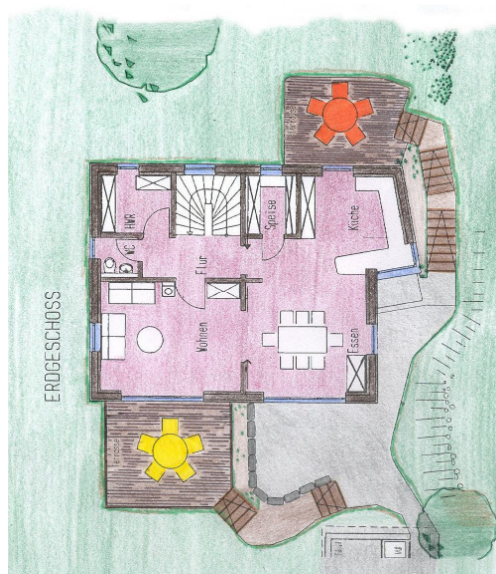

Gute Fahrt!

2 Tage vor der Montage: HolzBauHaus-Mitarbeiter verladen das Haus auf das flexible Transportsystem

Ein Blick zurück in die Bauzeit: Eine Diagonalschalung aus Massivholz sorgt für die statische Aussteifung der Innenwände.

Durch die steile Hanglage kann im Südwesten neben der Terrasse ein kleiner Innenhof vom Keller aus ebenerdig begangen werden – vom wohnen geht es aber ohne Stufe auf die Terrasse (gelber Tisch). Im Nord-Osten gibt es noch einen Sitzplatz, der von der Küche aus erreichbar ist (roter Tisch).

Durch die Pultdachform entsteht an der Nord-Ostwand Stehhöhe. Daher hat das Bad - trotz kleinerer Grundfläche als üblich genug Raum für alle Anforderungen.

Das flache Pultdach hat eine Dachbegrünung.