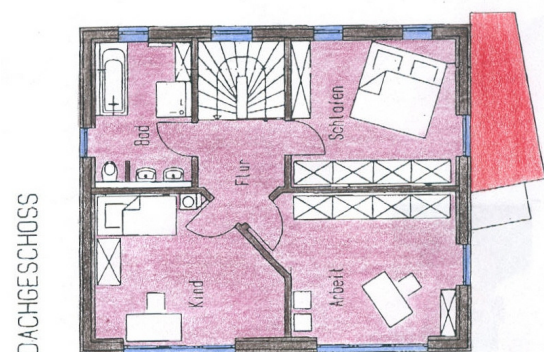

Gute Fahrt!

2 Tage vor der Montage: HolzBauHaus-Mitarbeiter verladen das Haus auf das flexible Transportsystem

Ein Blick zurück in die Bauzeit: Eine Diagonalschalung aus Massivholz sorgt für die statische Aussteifung der Innenwände.

Durch die steile Hanglage kann im Südwesten neben der Terrasse ein kleiner Innenhof vom Keller aus ebenerdig begangen werden – vom wohnen geht es aber ohne Stufe auf die Terrasse (gelber Tisch). Im Nord-Osten gibt es noch einen Sitzplatz, der von der Küche aus erreichbar ist (roter Tisch).

Durch die Pultdachform entsteht an der Nord-Ostwand Stehhöhe. Daher hat das Bad - trotz kleinerer Grundfläche als üblich genug Raum für alle Anforderungen.

Das flache Pultdach hat eine Dachbegrünung.