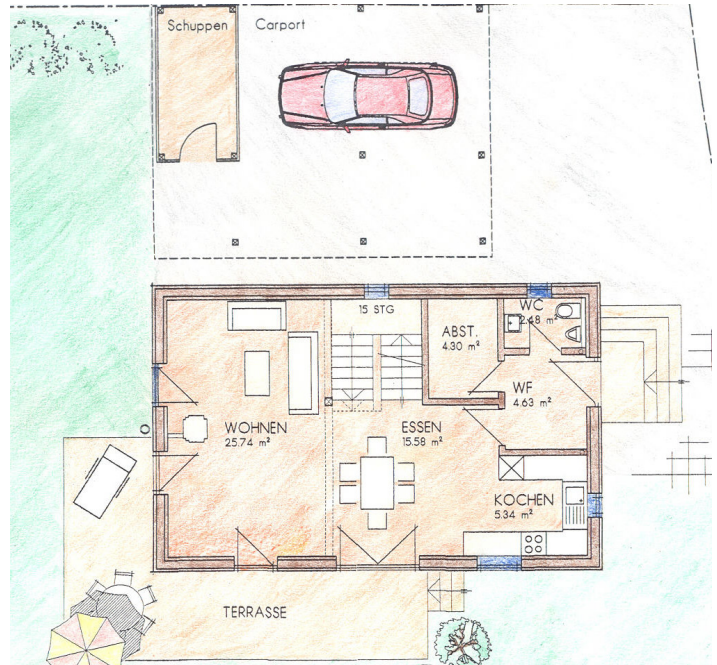

Das Systemhaus 1 ist das kleinste der Systemhäuser und hervorragend für 2 Personen oder eine kleine Familie geeignet. Wie das Systemhaus 2 zeichnet es sich durch einen geradlinigen Baukörper aus. Dadurch werden die Investitionskosten gering gehalten. Trotz seiner kompakten Form wirkt das Haus sehr großzügig. Dies wird einmal durch den völlig offenen Wohnbereich im Erdgeschoss erzeugt, und die großen Zimmer im Obergeschoss.

Um die Baukosten weiter zu senken hat sich die Baufamilie für einen Pelletofen im Wohnzimmer entschieden.

Dieser wird vollautomatisch über eine Förderschnecke aus dem Keller mit Pellets versorgt. Durch den Ofen im Wohnzimmer hat die Familie einen „Schwedenofen“ im Wohnzimmer, mit angenehmer sichtbarer Flamme und kann gleichzeitig das gesamte Haus beheizen. Die Wärmeverteilung erfolgt über Wandheizungen, sodass in alle Räume die Strahlungswärme genossen werden kann. Der Lehmputz und die Massivholzdielen tun ihr Übriges für eine behagliche Wohnatmosphäre.

natürlich-baubio-logisch GmbH
Dirk Dittmar, Ulrich Bauer

Baubiologische Beratungsstelle IBN
Planung, Energieberatung, Baustoffe
Partner der Naturhaus-Systeme GmbH
Feuchter Str. 19, 90530 Wendelstein
09129 29 44 64 tel 09129 29 44 62 fax
Dittmar@natuerlich-baubiologisch.de
www.natuerlich-baubiologisch.de