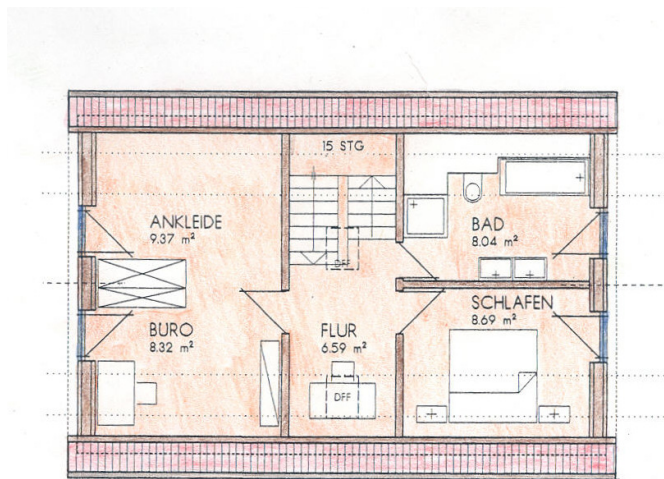

Das Systemhaus 1 ist das kleinste der Systemhäuser und hervorragend für 2 Personen oder eine kleine Familie geeignet. Wie das Systemhaus 2 zeichnet es sich durch einen geradlinigen Baukörper aus. Dadurch werden die Investitionskosten gering gehalten. Trotz seiner kompakten Form wirkt das Haus sehr großzügig. Dies wird einmal durch den völlig offenen Wohnbereich im Erdgeschoss erzeugt, und die großen Zimmer im Obergeschoss.

Um die Baukosten weiter zu senken hat sich die Baufamilie für einen Pelletofen im Wohnzimmer entschieden.

Dieser wird vollautomatisch über eine Förderschnecke aus dem Keller mit Pellets versorgt. Durch den Ofen im Wohnzimmer hat die Familie einen „Schwedenofen“ im Wohnzimmer, mit angenehmer sichtbarer Flamme und kann gleichzeitig das gesamte Haus beheizen. Die Wärmeverteilung erfolgt über Wandheizungen, sodass in alle Räume die Strahlungswärme genossen werden kann. Der Lehmputz und die Massivholzdielen tun ihr Übriges für eine behagliche Wohnatmosphäre.

natürlich-baubio-logisch GmbH
Dirk Dittmar, Ulrich Bauer

Baubiologische Beratungsstelle IBN
Planung, Energieberatung, Baustoffe
Partner der Naturhaus-Systeme GmbH
Feuchter Str. 19, 90530 Wendelstein
09129 29 44 64 tel 09129 29 44 62 fax
Dittmar@natuerlich-baubiologisch.de
www.natuerlich-baubiologisch.de