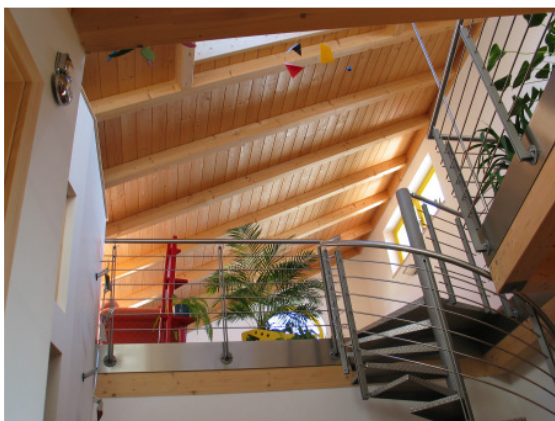

Bitte nehmen Sie Rücksicht auf die Privatsphäre unserer Baufamilien. Vielen Dank.

Wohnen aus einer Ebene: Schlafzimmer, Ankleide und Bad bilden den östlichen Teil des Hauses. Durch die Raumgeometrie ist das Wohnzimmer ein Rückzugsbereich geworden. Im Haustechnikraum steht eine Pellet/Scheitholzheizung, die in der Lage ist automatisch umzuschalten.

Behaglichkeit entsteht mit einem Mix aus den richtigen Baustoffen und harmonischen Formen und dem Licht durch die großzügigen Fensterflächen.

Solarnutzung passiv und Aktiv: Die Räume im Norden bekommen Licht über die Fenster über dem nach Süden geneigten Pultdach. Die Solaranlage ist schräg aufgestellt, um die Erträge im Winter zu optimieren.

Die Kinder sind aus dem Haus. Im DG findet sich ein Gästezimmer, sowie ein Arbeitsplatz in der offenen Galerie

Herzlich Willkommen: Neben der Haustüre gibt es einen auch im Hochsommer schattigen Sitzplatz –Gemütlichkeit Marke Eigenbau.