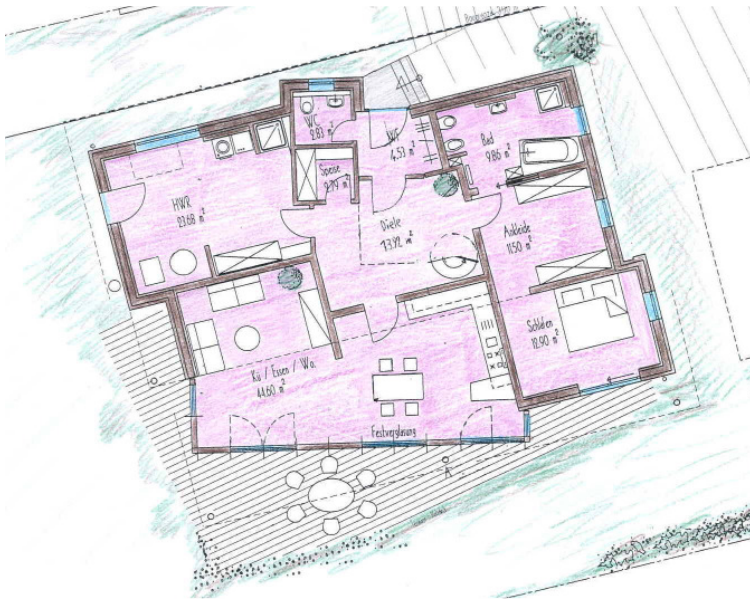

Bitte nehmen Sie Rücksicht auf die Privatsphäre unserer Baufamilien. Vielen Dank.

Wohnen aus einer Ebene: Schlafzimmer, Ankleide und Bad bilden den östlichen Teil des Hauses. Durch die Raumgeometrie ist das Wohnzimmer ein Rückzugsbereich geworden. Im Haustechnikraum steht eine Pellet/Scheitholzheizung, die in der Lage ist automatisch umzuschalten.

Behaglichkeit entsteht mit einem Mix aus den richtigen Baustoffen und harmonischen Formen und dem Licht durch die großzügigen Fensterflächen.

Solarnutzung passiv und Aktiv: Die Räume im Norden bekommen Licht über die Fenster über dem nach Süden geneigten Pultdach. Die Solaranlage ist schräg aufgestellt, um die Erträge im Winter zu optimieren.

Die Kinder sind aus dem Haus. Im DG findet sich ein Gästezimmer, sowie ein Arbeitsplatz in der offenen Galerie

Herzlich Willkommen: Neben der Haustüre gibt es einen auch im Hochsommer schattigen Sitzplatz –Gemütlichkeit Marke Eigenbau.