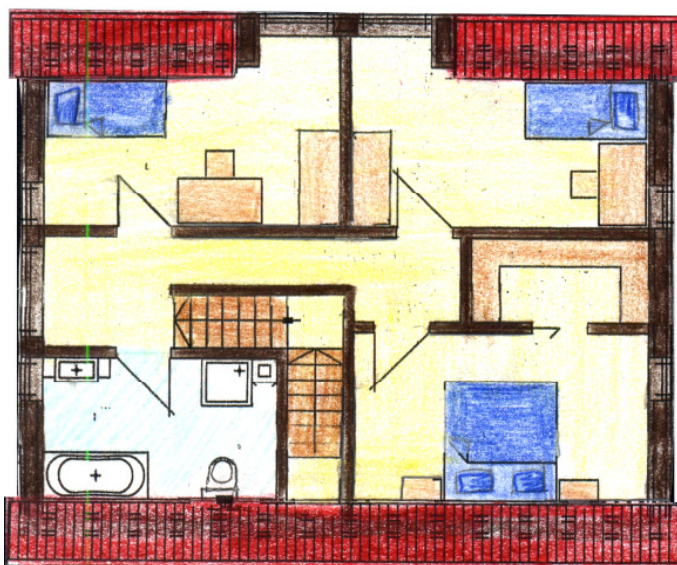

Haussteckbrief

- Wohnhaus mit Fotostudio im Anbau in **HOLZBAUHAUS** - Bauweise
- Betonbodenplatte gedämmt
- Dachneigung 48 Grad, Tondeckung, Anbau mit Gründach
- Fassade unbehandelte Lärche.
- Kachelofen wasserführend mit Solaranlage und Schichtenspeicher als Heizung
- Strahlungsheizung in Lehm Teilweise Eigenleistung
- Innenausbau mit Lehm und Massivholzböden

Von der Haustüre kommend kann das Foto-Studio direkt vom Flur begangen werden. Die Treppe zum Obergeschoss wird teilweise aus dem Ofen gebildet. Aus der Küche führen direkte Wege in den Garten und in die Speise.

Auf dem Anbaudach über dem Studio ist ein Gründach vorgesehen. Aus Gründen der Gestaltung ist der Anbau mit einer waagerechten Schalung ausgeführt. Über dem Dachgeschoss befindet sich ein Spitzboden, der vom Flur aus mit einer Einschubtreppe erreichbar ist.