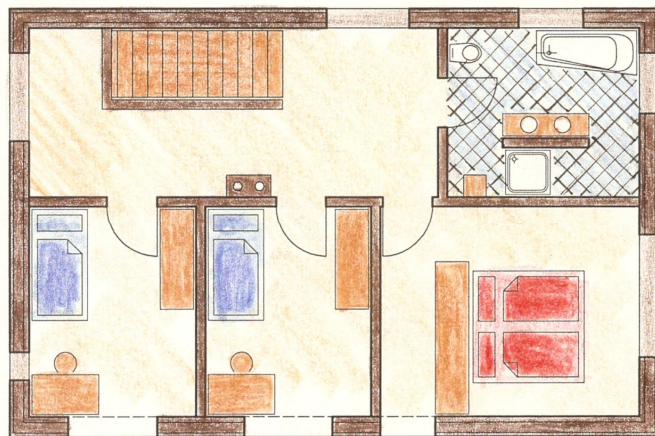

## Haussteckbrief

- Planung: **natürlich-baubio-logisch**
- Individuelle Planung als Holz-Lehm-Haus
- wasserdichter Betonkeller
- Dachneigung 16 Grad, Tondeckung
- Wohnfläche ca. 135 m<sup>2</sup>
- Putzfassade mit weißem Anstrich
- Holz-Alu-Fenster
- wasserführender Scheitholzofen mit solarer Unterstützung
- Regenwassernutzung
- Strahlungsheizung in Lehm
- Innenausbau mit Lehm und Massivholzböden mit Eigenleistung

Angeschlossen an die Küche: die Speisekammer.

Die Kinderzimmer im Obergeschoß werden durch zwei Galerien aufgewertet, spannend für Kinder jeden Alters.

Eine Galerie wird auch im Elternschlafzimmer vorbereitet.