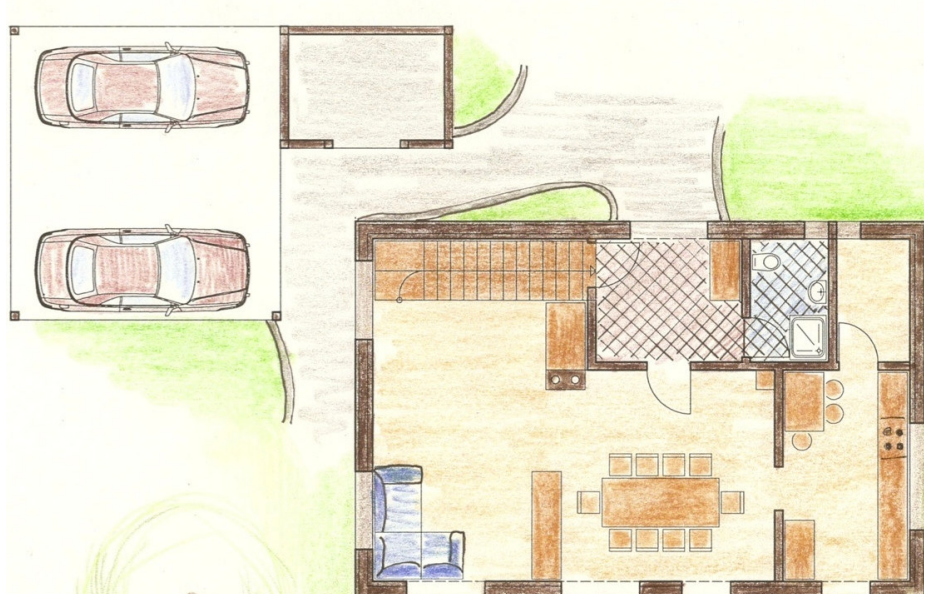

Im Erdgeschoss des Hauses befinden sich im Süden die Wohn- und Lebensräume der Familie.

Die Küche kann man durch eine Schiebetüre vom großzügigen Wohn- und Essbereich abtrennen.

Angeschlossen an die Küche: die Speisekammer.