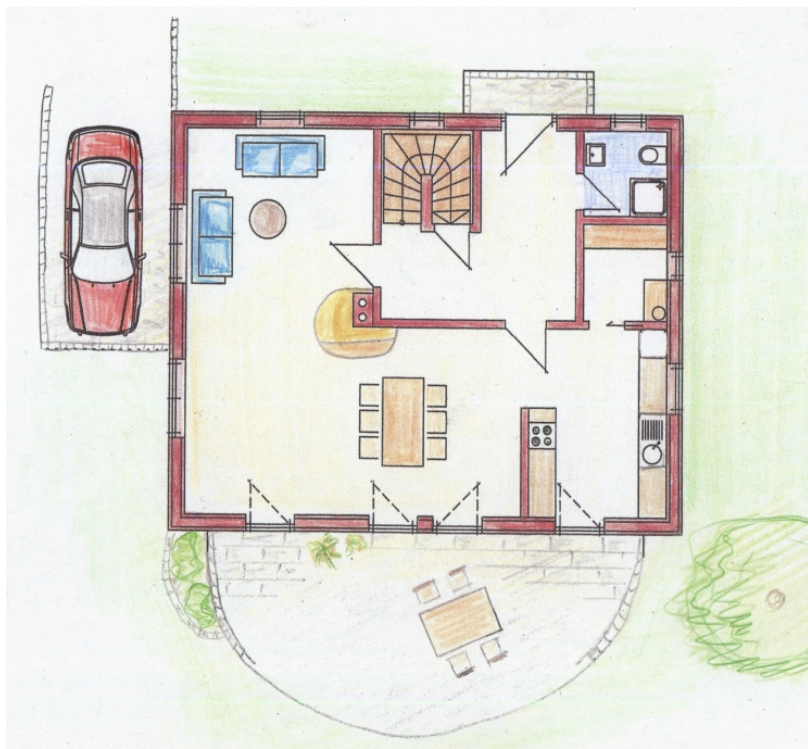

## Haussteckbrief

- Planung und Entwurf: **HOLZBAUHAUS** Systemhaus 5
- Betonkeller wasserdicht
- Dachneigung 48 Grad, Tondeckung
- Fassade Lärche schwedenrot
- Holz-Pellet-Heizung mit Solarunterstützung
- Strahlungsheizung in Lehm
- Teilweise Eigenleistung
- Innenausbau mit Lehm und Massivholzböden

Der Spitzboden über dem DG hat Stehhöhe und eignet sich neben der Dachbodenfunktion für ein Jugendzimmer, Elternschlafzimmer oder Arbeitszimmer.

Herzlich willkommen: die Haustüre folgt einem schwedischem Vorbild.