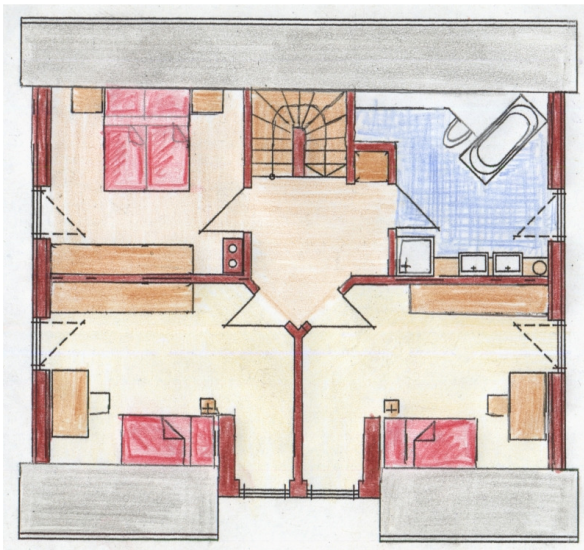

Behaglichkeit auf schwedisch: lasiertes Holz und helle Möbel auf Lärchendielen.

Der Spitzboden über dem DG hat Stehhöhe und eignet sich neben der Dachbodenfunktion für ein Jugendzimmer, Elternschlafzimmer oder Arbeitszimmer.